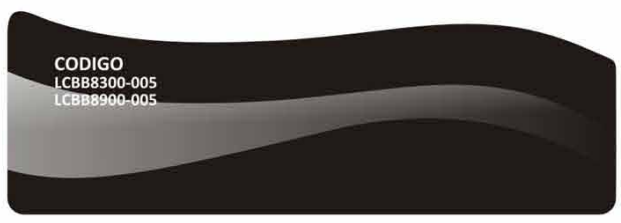

BlackBerry